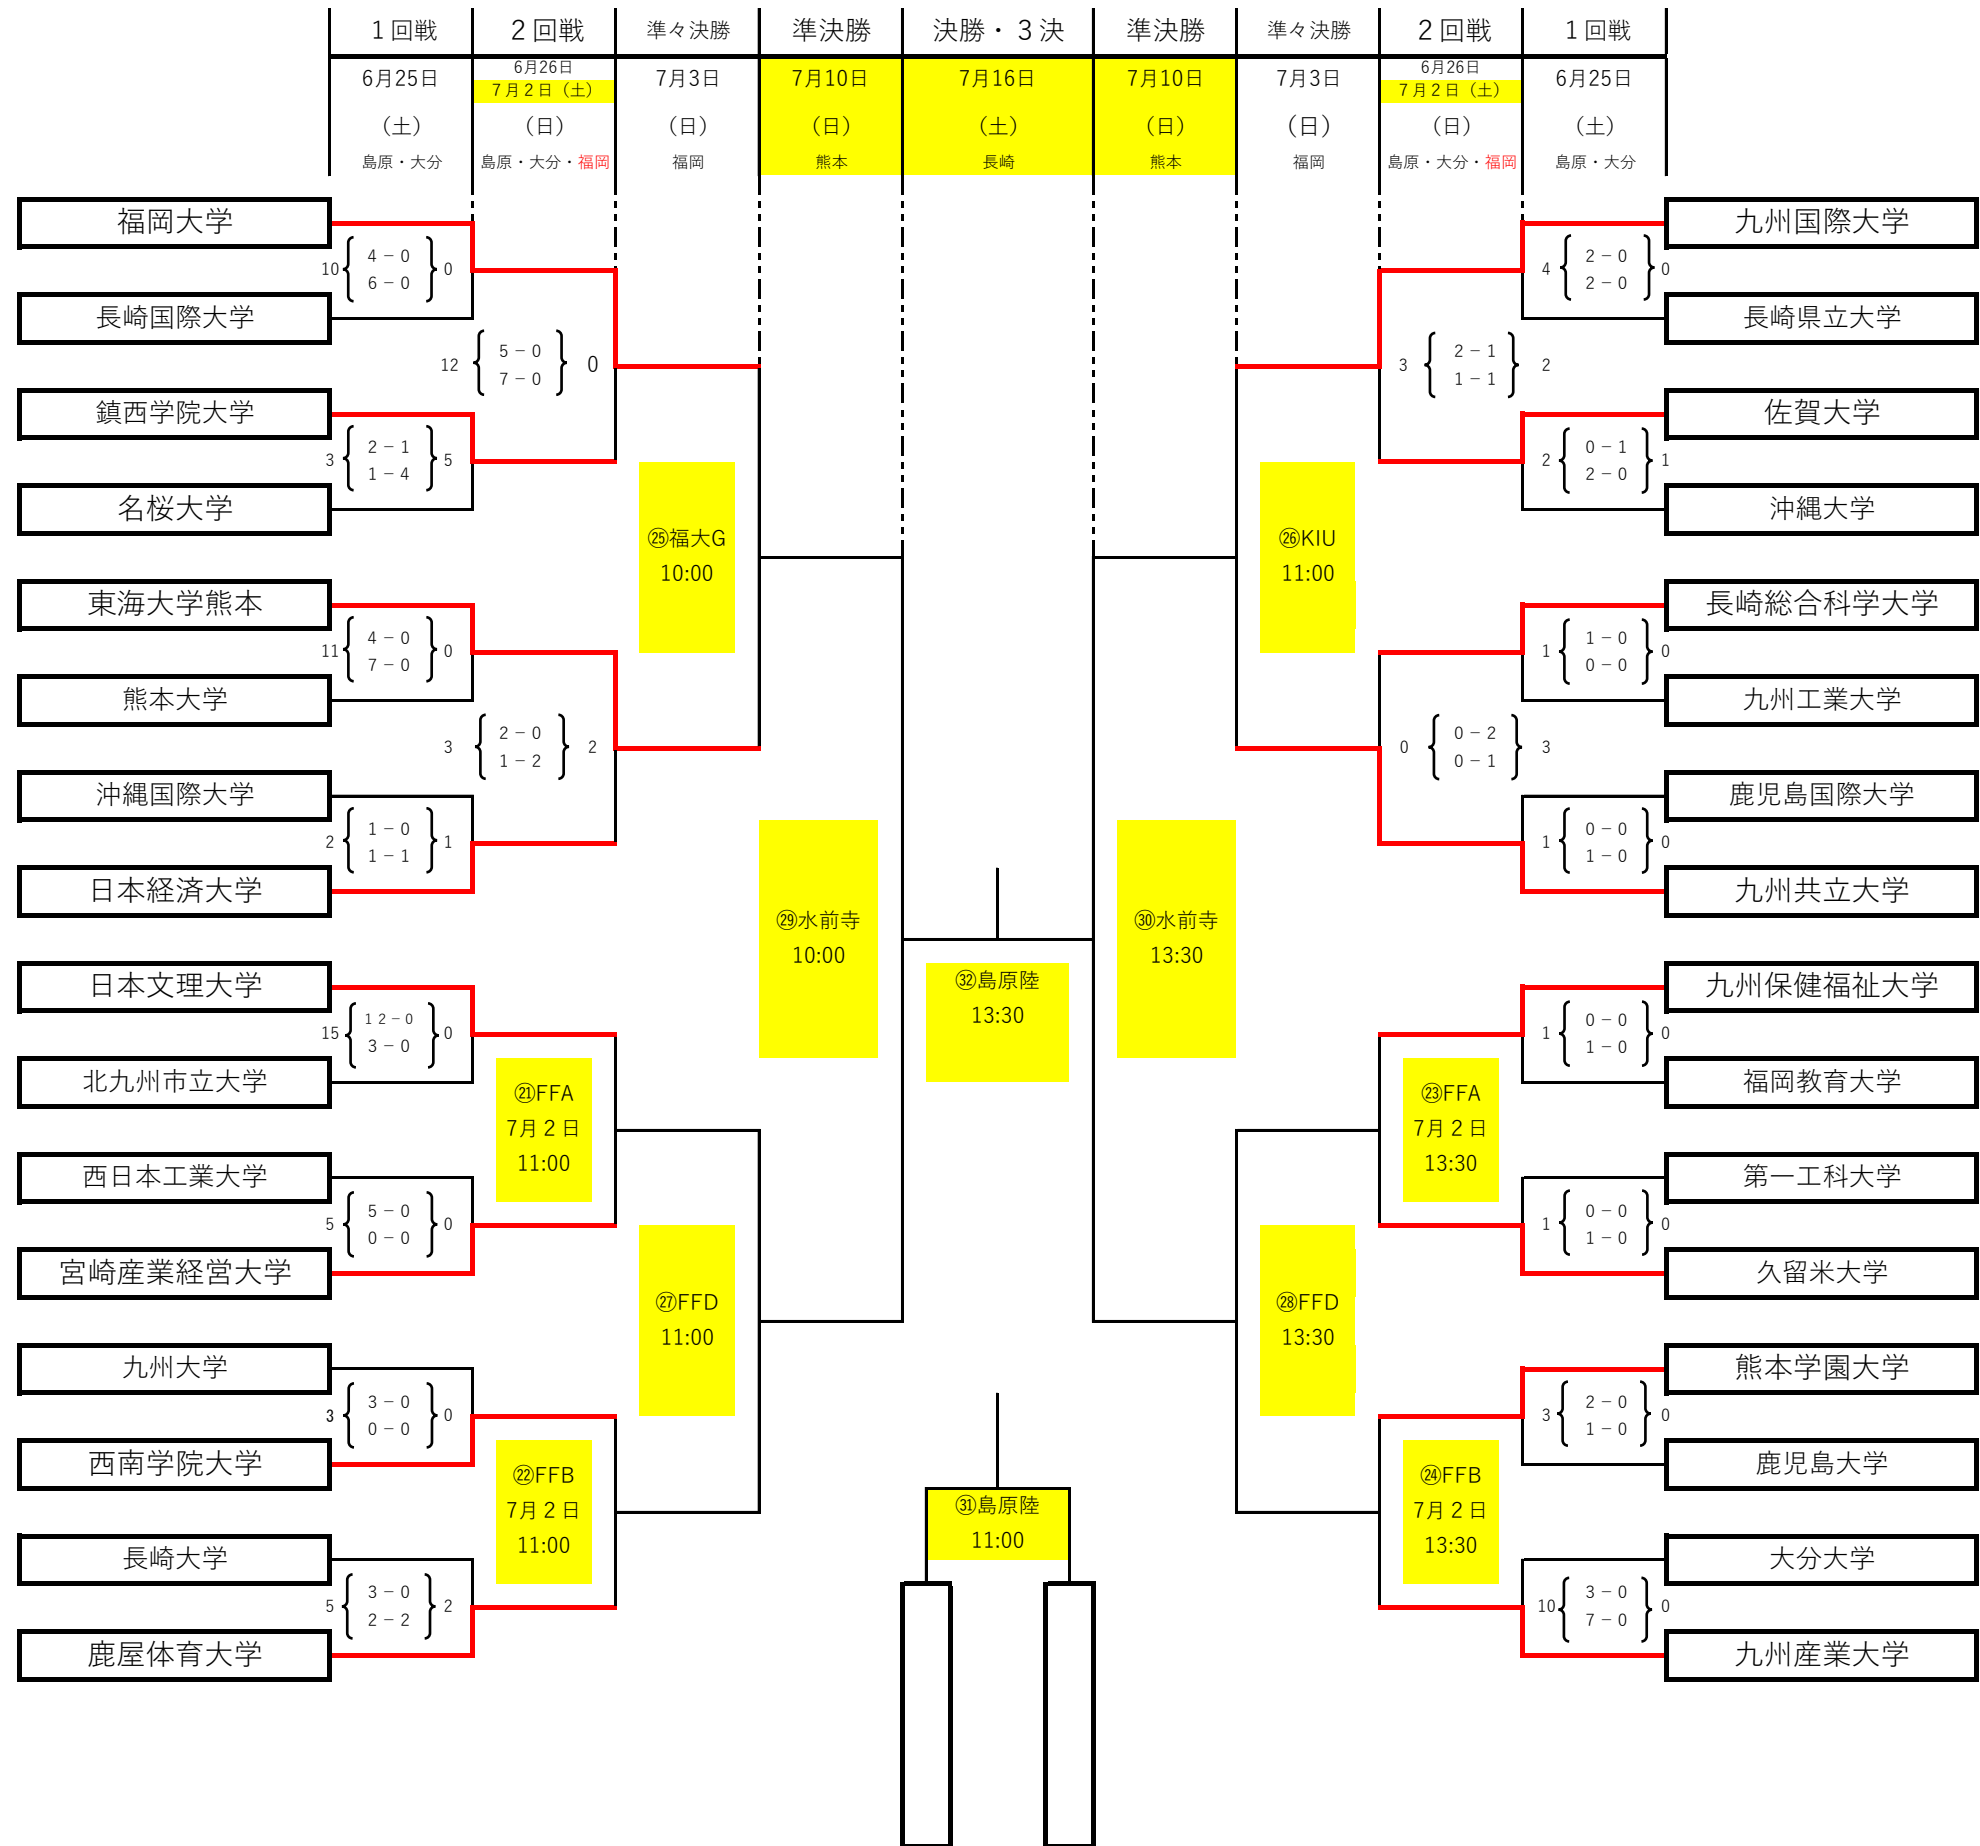

2022年度 第45回九州大学サッカートーナメント大会

- 水前寺：水前寺競技場（天然芝）
- FFA：福岡フットボールセンターAコート（人工芝）
- FFB：福岡フットボールセンターBコート（人工芝）
- FFD：福岡フットボールセンターDコート（人工芝）
- 昭電A：昭和電工サッカー・ラグビー場Aコート（天然芝）
- 昭電B：昭和電工サッカー・ラグビー場Bコート（天然芝）
- 大人工：大分県サッカー協会人工芝（人工芝）
- 文理大：日本文理大学サッカー場（人工芝）
- 平多A：平成町多目的Aコート（天然芝）
- 平多B：平成町多目的Bコート（天然芝）
- 平多C：平成町多目的Cコート（天然芝）
- 島原陸：島原市宮陸上競技場（天然芝）
- 福大G：福岡大学サッカー場
- KIU：九州国際大学多目的グラウンド